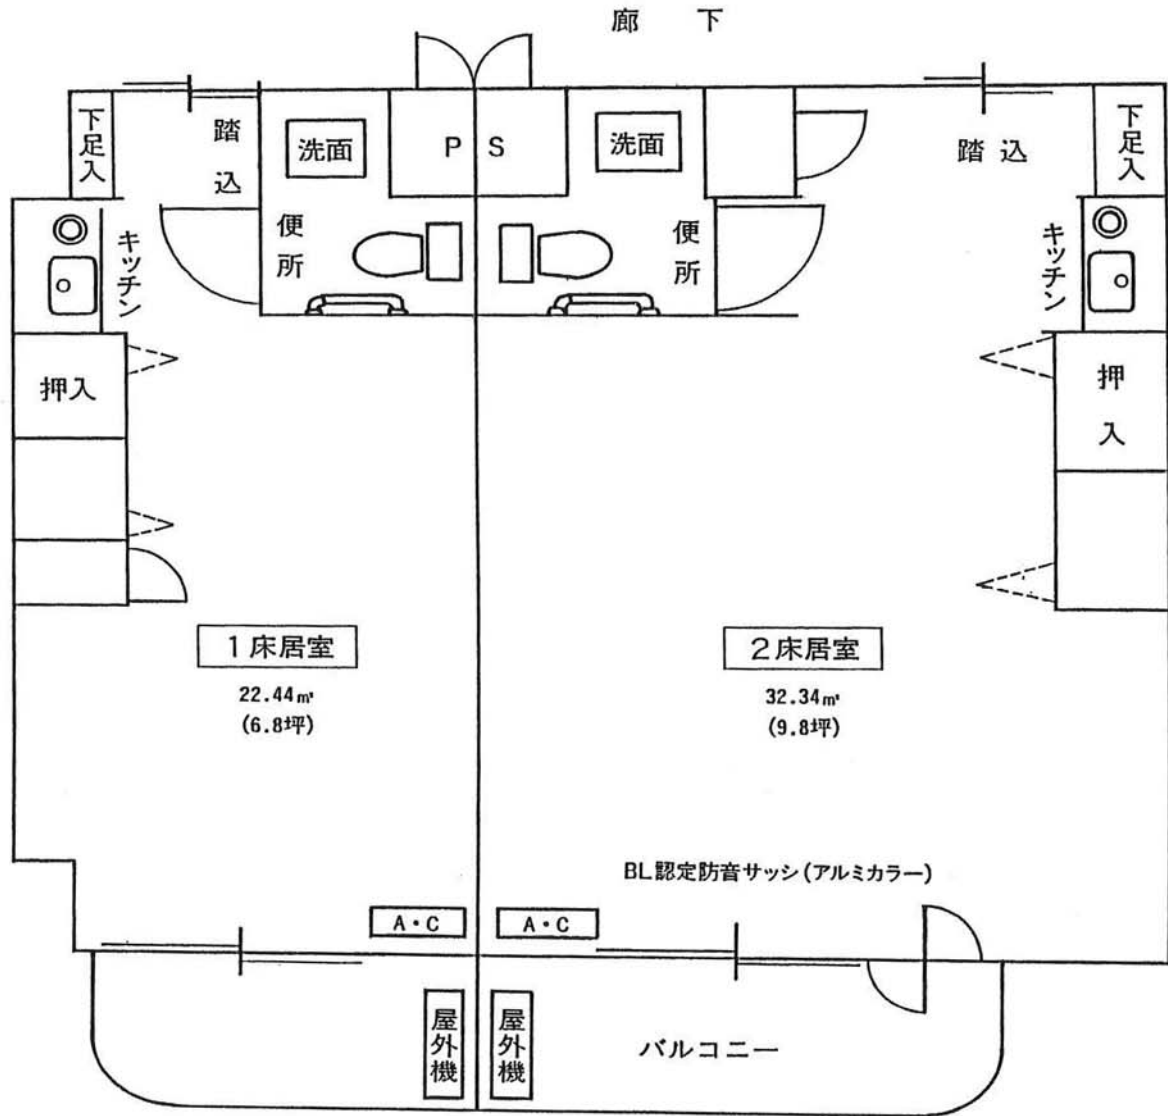

南勢カトリックケアハウス居室平面図

1床室=44室

2床室=4室